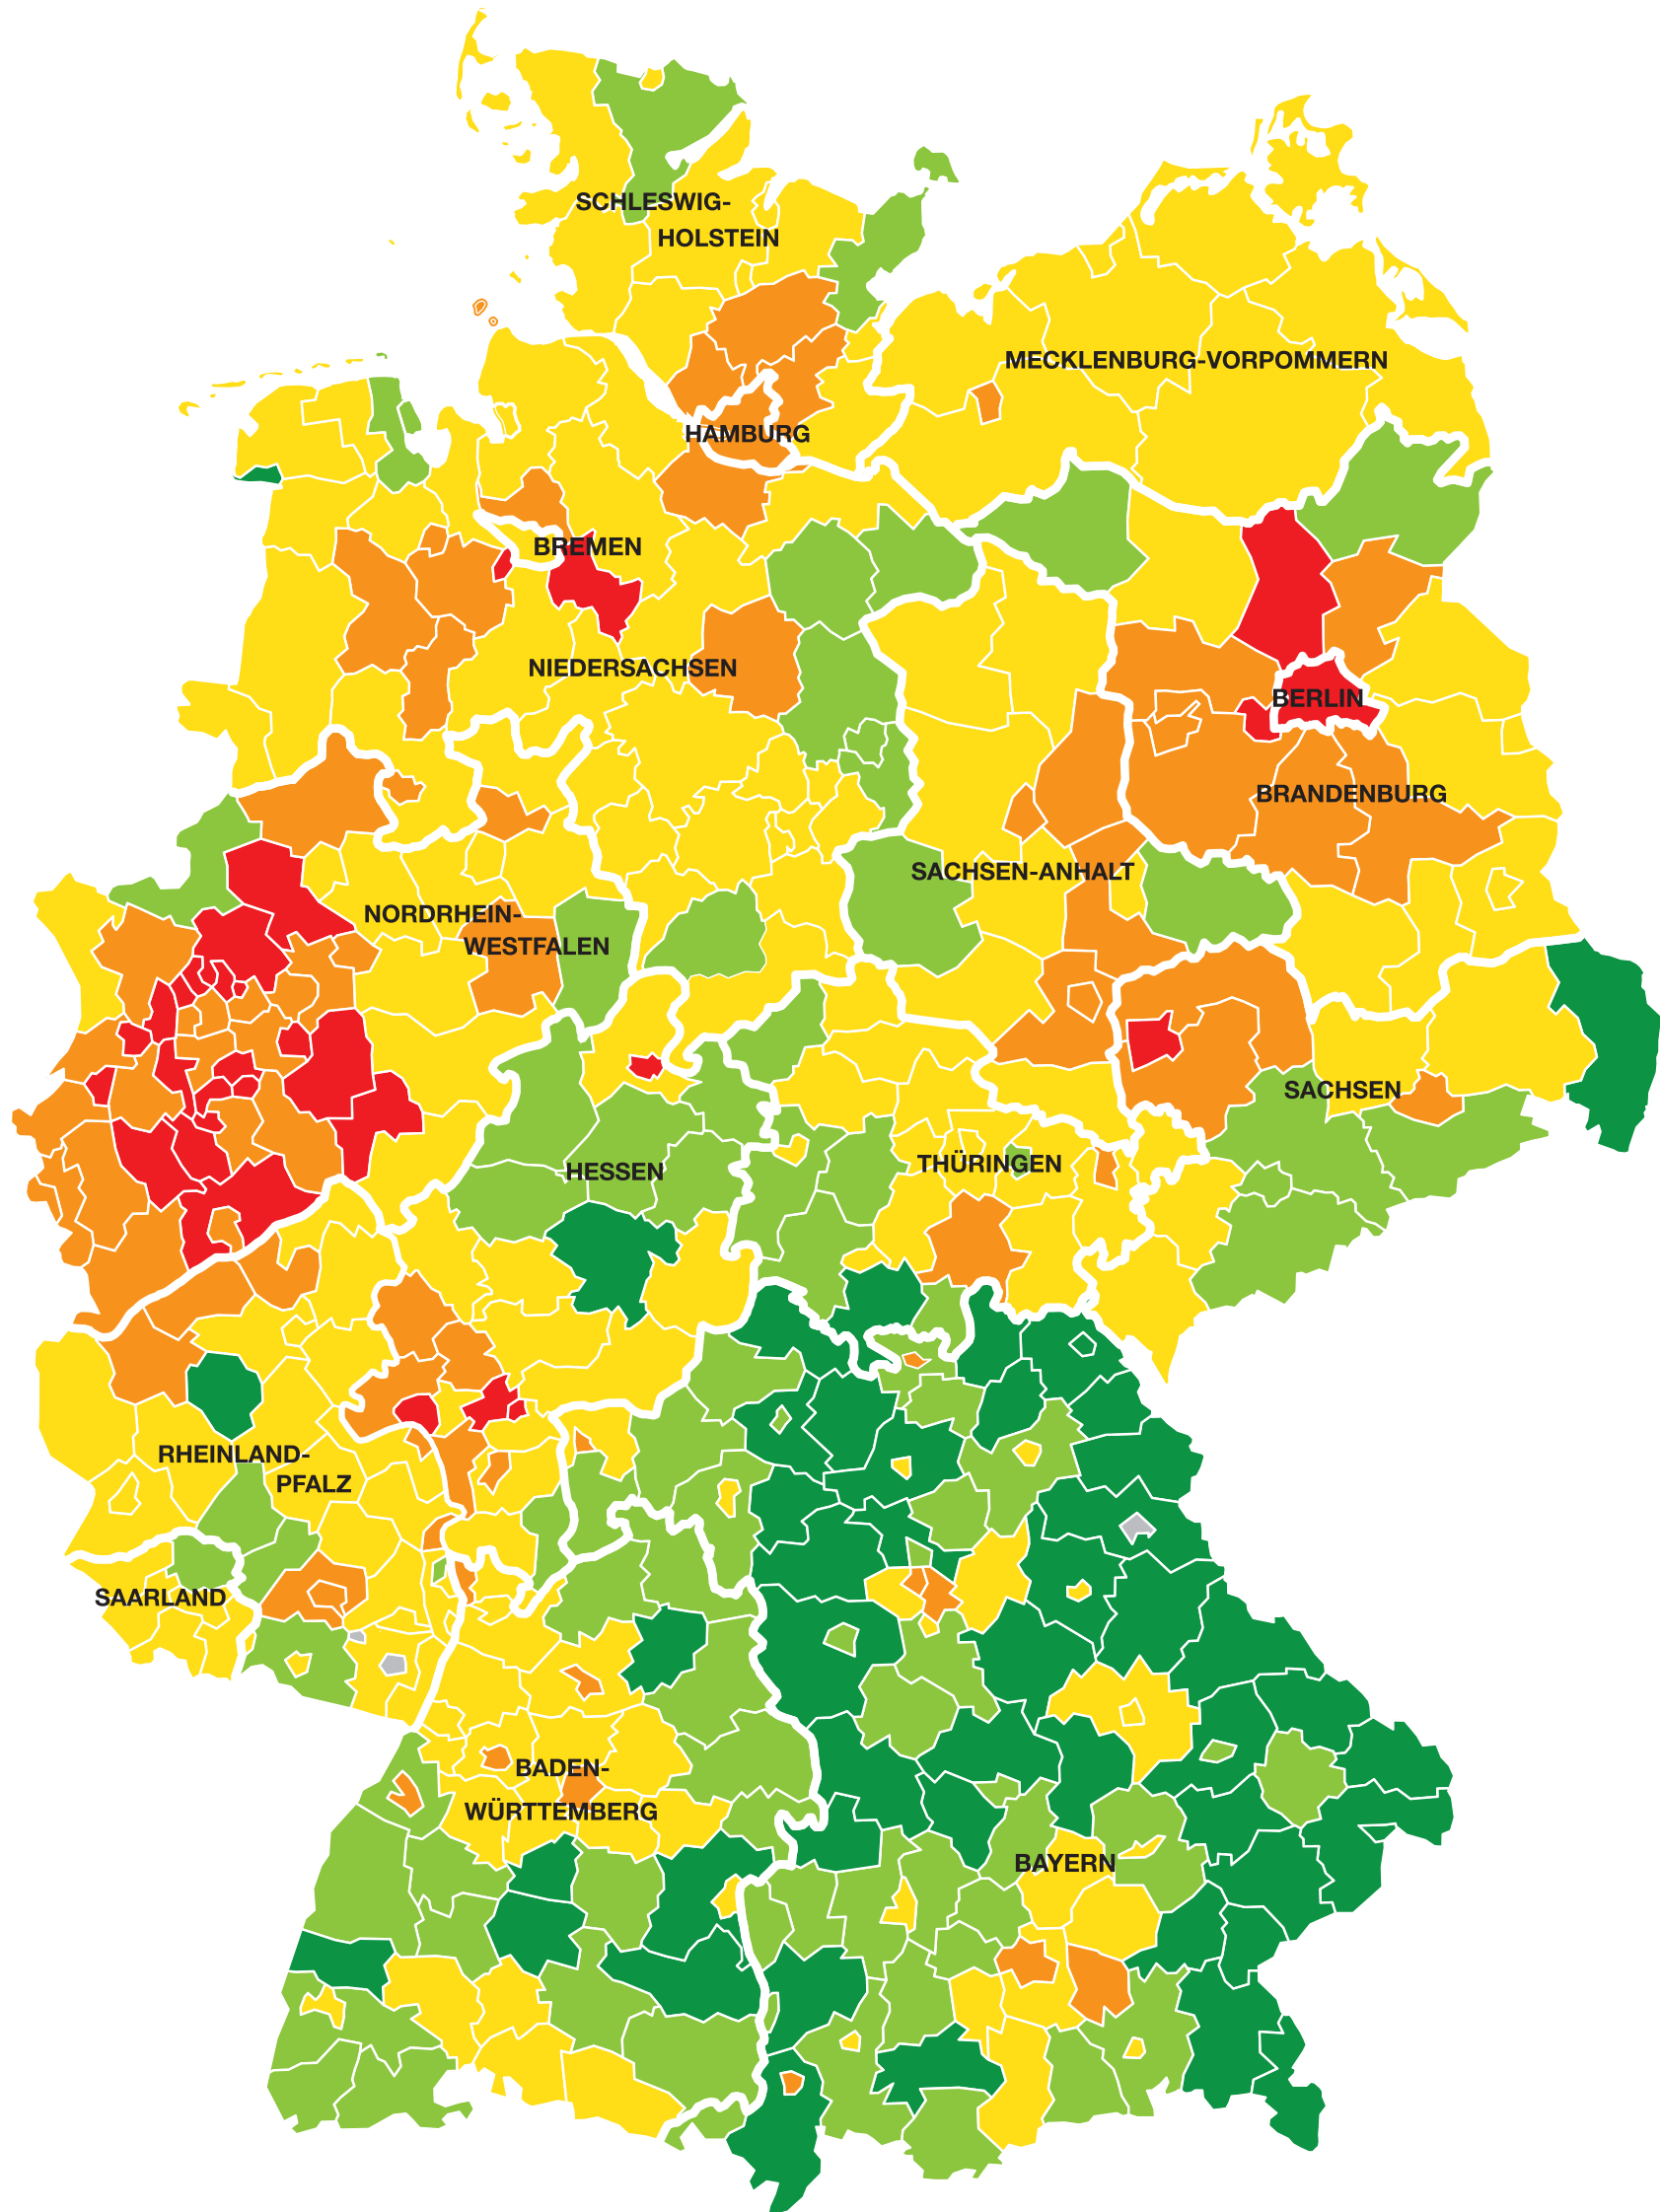

DEUTSCHLANDS GROSSER STREITATLAS 2017

Streitfälle pro 100 Einwohner